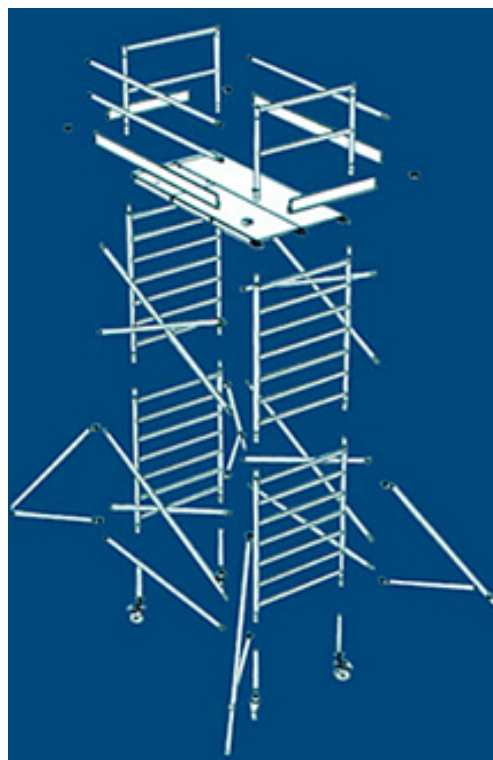

ALTREX 5200