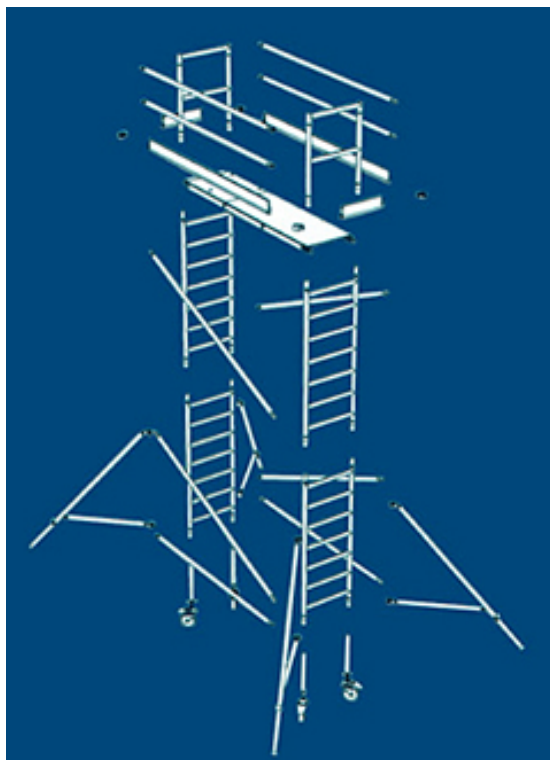

A Skytec-Hungary Kft által forgalmazott ALTREX 5100 és 5200 típusú alumínium gurulóárványok paramétereit

ALTREX 5100 ("keskeny" 0,75 x 2,45 m) állványzat

Platómagasság (m)	2,20	4,20	6,20	8,20
Súly (kg)	95	147	186	206

Jellemző elem-paraméterek	Keretelem	Plató	Vízszintes rúd	Kereszt rúd	Korlátelem
Szélesség (m)	0,75	0,70			0,75
Magasság (m)	2,00				1,00
Hosszúság (m)		2,45	2,45	2,80	
Súly (kg)	7,50	20,00	2,20	2,30	6,10

ALTREX 5200 ("széles" 1,35 x 2,45 m) állványzat

Platómagasság (m)	2,20	4,20	6,20	8,20	10,20	12,20
Súly (kg)	111	188	238	270	319	351

Jellemző elem-paraméterek	Keretelem	Plató	Vízszintes rúd	Kereszt rúd	Korlátelem
Szélesség (m)	1,35				1,35
Magasság (m)	2,00				1,00
Hosszúság (m)		2,45	2,45	2,80	
Súly (kg)	11,00	20,00	2,20	2,30	7,10